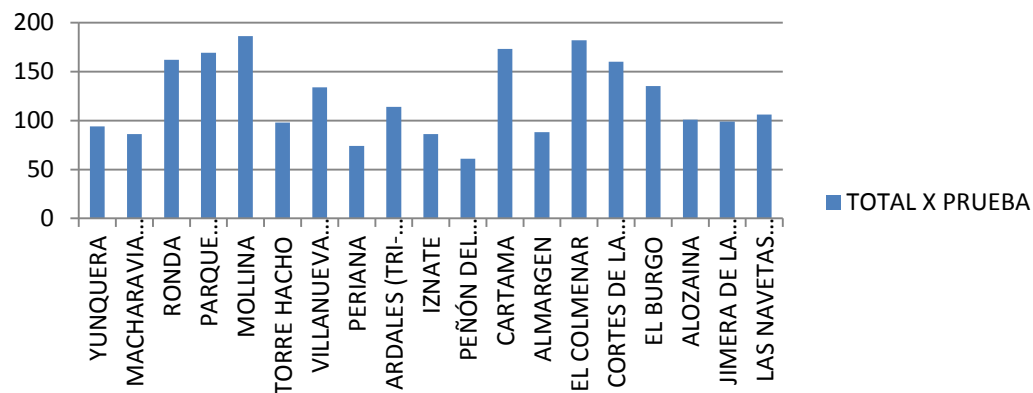

ASISTENCIA A LAS PRUEBAS DEL CIRCUITO MALAGUEÑO 2011.

	CORR	INI BAS	INI AV	FAMIL	D10	D12	D14	D16	D18	D21	D35	D45	H10	H12	H14	H16	H18	H21	H35	H45	TOTAL X PRUEBA
YUNQUERA		15	27	5	1		2		1	3		2	1	3	4	4		20	3	3	94
MACHARAVIAYA	14		14	16	2		2	1	2	2	1			3	1	4		10	10	4	86
RONDA	10	1	12	2	4	8	19	5	6	6	2	1	2	10	6	10	3	37	10	8	162
PARQUE TECNOLÓGICO	20	3	18	34			14	7	2	8	2			3	8	9	1	25	11	4	169
MOLLINA	12	15	41	26	1		6	11	2	10	2			4	8	11	2	19	11	5	186
TORRE HACHO		6	4	17	2		10	4	2	5	4				6	8	1	19	5	5	98
VILLANUEVA TRABUCO	19	4	7	9	7	7	15	2	1	3	3		8	7	11	5		17	6	3	134
PERIANA	1	14	9	5	1		2	1	2	3	4			1	2	3		16	4	6	74
ARDALES (TRI-O)			20							19							7	45	23		114
IZNATE			11	8	3	5	3		3	3	5		7	3	5	3		17	4	6	86
PEÑÓN DEL CUERVO	5	1	1	5	1			1		5	3			2	3	2		23	3	6	61
CARTAMA				9			14		16	34	5				12		13	56	14		173
ALMARGEN	9	3	3	5	1		1	2	1	5	7		3	2	5	5		24	5	7	88
EL COLMENAR	18	4	16			4	5	6	5	12	13	4		3	10	11	3	33	20	15	182
CORTES DE LA FRONTERA	18	23	8			4	4	4	4	10	9	3		3	10	9	2	21	15	13	160
EL BURGO	16	15	23	11	1		4	4	2	6	2		1	1	5	6		24	7	7	135
ALOZAINA	8	35	16	21									1	1		1		13	3	2	101
JIMERA DE LA FRONTERA	13	42	5	2	2		2	2	1	2	4			3	3	1		9	2	6	99
LAS NAVETAS (DU-O)	14	4	6	2		1	3	3	1	5	11	2		4	3	3		30	8	6	106
TOTALES POR CATEGORÍA	177	185	241	177	26	29	106	53	51	141	77	12	23	53	102	95	32	458	164	106	2308

TOTAL X PRUEBA

Participación por categorías

PARTICIPACIÓN MEDIA: **121,5**