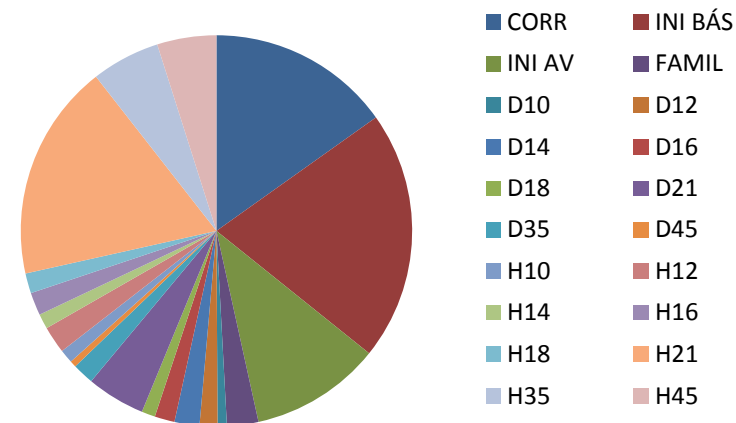

ASISTENCIA A LAS PRUEBAS DEL CIRCUITO MALAGUEÑO 2011.

	CORR	INI BAS	INI AV	FAMIL	D10	D12	D14	D16	D18	D21	D35	D45	H10	H12	H14	H16	H18	H21	H35	H45	TOTAL X PRUEBA
YUNQUERA		15	27	5	1		2		1	3		2	1	3	4	4		20	3	3	94
MACHARAVIAYA	14		14	16	2		2	1	2	2	1			3	1	4		10	10	4	86
RONDA	10	1	12	2	4	8	19	5	6	6	2	1	2	10	6	10	3	37	10	8	162
PARQUE TECNOLÓGICO	20	3	18	34			14	7	2	8	2			3	8	9	1	25	11	4	169
MOLLINA	12	15	41	26	1		6	11	2	10	2			4	8	11	2	19	11	5	186
TORRE HACHO		6	4	17	2		10	4	2	5	4				6	8	1	19	5	5	98
VILLANUEVA TRABUCO	19	4	7	9	7	7	15	2	1	3	3		8	7	11	5		17	6	3	134
PERIANA	1	14	9	5	1		2	1	2	3	4			1	2	3		16	4	6	74
ARDALES (TRI-O)			20							19							7	45	23		114
IZNATE			11	8	3	5	3		3	3	5		7	3	5	3		17	4	6	86
PEÑÓN DEL CUERVO	5	1	1	5	1			1		5	3			2	3	2		23	3	6	61
CARTAMA				9			14		16	34	5				12		13	56	14		173
ALMARGEN	9	3	3	5	1		1	2	1	5	7		3	2	5	5		24	5	7	88
EL COLMENAR	18	4	16			4	5	6	5	12	13	4		3	10	11	3	33	20	15	182
CORTES DE LA FRONTERA	18	23	8			4	4	4	4	10	9	3		3	10	9	2	21	15	13	160
EL BURGO	16	15	23	11	1		4	4	2	6	2		1	1	5	6		24	7	7	135
ALOZAINA	8	35	16	21									1	1		1		13	3	2	101
JIMERA DE LA FRONTERA	13	42	5	2	2		2	2	1	2	4			3	3	1		9	2	6	99
LAS NAVETAS (DU-O)	14	4	6	2		1	3	3	1	5	11	2		4	3	3		30	8	6	106
TOTALES POR CATEGORÍA	177	185	241	177	26	29	106	53	51	141	77	12	23	53	102	95	32	458	164	106	2308

TOTAL X PRUEBA

Participación por categorías

PARTICIPACIÓN MEDIA: **121,5**